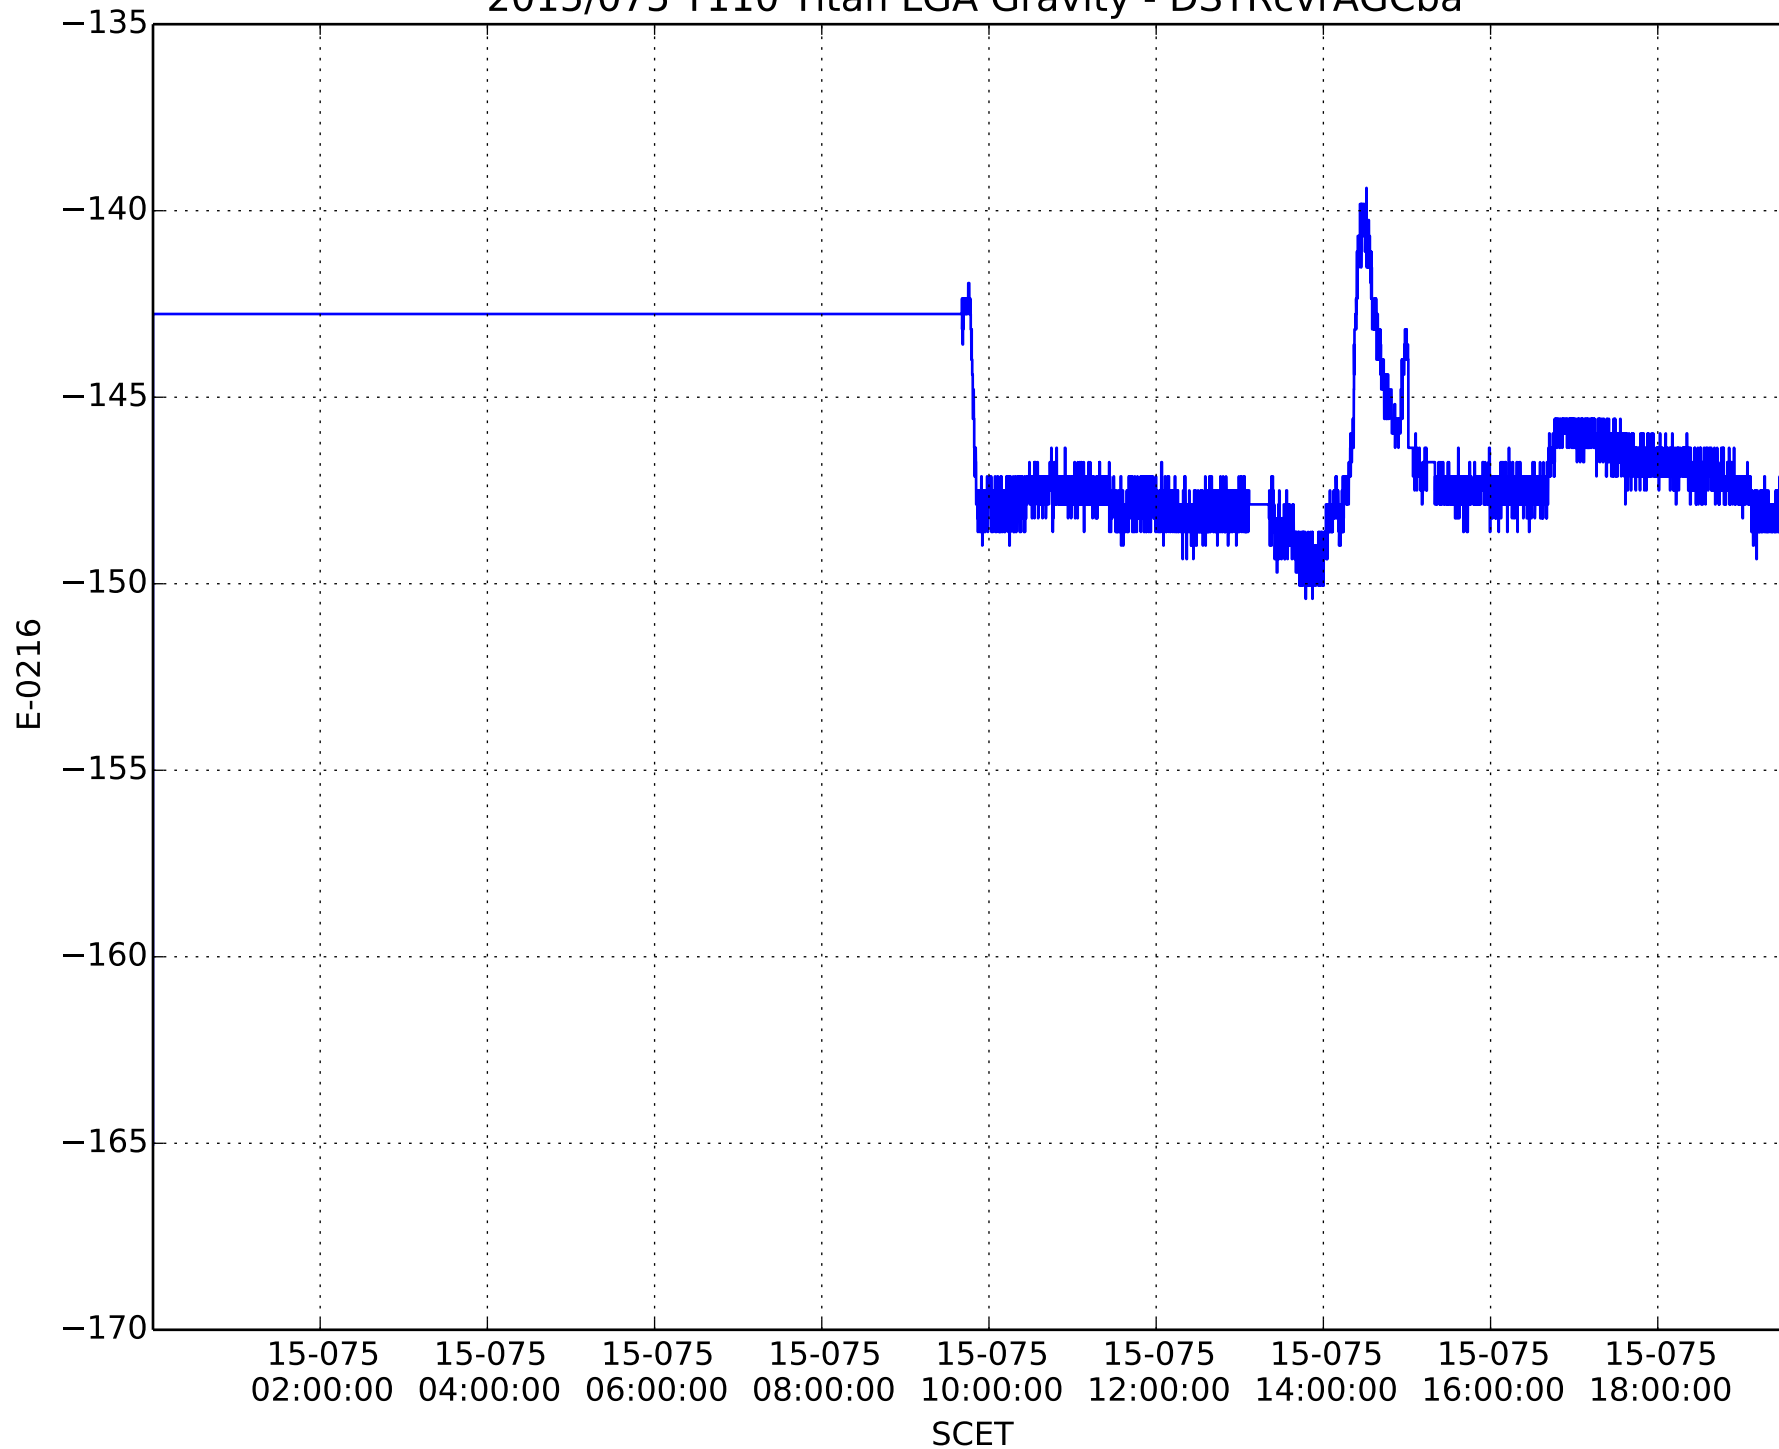

2015/075 T110 Titan LGA Gravity - DSTRcvrAGCba

# 2015/075 T110 Titan LGA Gravity - DST\_UNLOCK

2015/075 T110 Titan LGA Gravity - DST\_SPE\_F\_ba